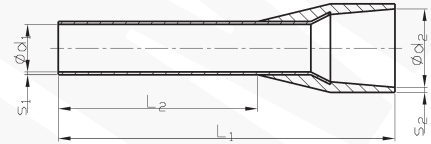

Insulated sleeve terminals, HI...ERHL type

FEATURES & BENEFITS

- ☒ thin-walled terminal Cu, with insulation sleeve, for multi-wire flexible cables
- ☒ insulating sleeve: enhances resistance to vibrations, mitigates short-circuit risk, facilitates cable installation
- ☒ insulation colours facilitate cross-section identification

MECHANICAL DATA

Insulation	polypropylene
Halogen-free	yes
Material	Cu
Covering	tin-plated
Operating temperature [°C]	-30 ÷ +95

CERTIFICATES & STANDARDS

Design	DIN 46228/4 (only DIN colour)

Note!

Other lengths and colours on request.

UL certificate - for up-to-date information, visit www.ergom.com

Type	Index Ergom	Cross-section [mm²]	AWG cross-section	L₁	L₂	d₁	d₂	s₁	s₂	Insulation color	DIN	Quantity in package [pcs]	Weight [kg]
HI 0,14/6 ERHL (100 PCS)	E08KH-02010110101	0,14	26	10,0	6	0,70	1,6	0,15	0,25	grey	–	100	0.01
HI 0,14/6 ERHL (500 PCS)	E08KH-02010100101	0,14	26	10,0	6	0,70	1,6	0,15	0,25	grey	–	500	0.02
HI 0,14/6 F ERHL (500 PCS)	E08KH-02010100201	0,14	26	10,0	6	0,70	1,6	0,15	0,25	brown	–	500	0.02
HI 0,14/6 F ERHL (100 PCS)	E08KH-02010110201	0,14	26	10,0	6	0,70	1,6	0,15	0,25	brown	–	100	0.01
HI 0,14/8 ERHL (500 PCS)	E08KH-02010100151	0,14	26	12,0	8	0,70	1,6	0,15	0,25	grey	–	500	0.025
HI 0,14/8 F ERHL (500 PCS)	E08KH-02010100251	0,14	26	12,0	8	0,70	1,6	0,15	0,25	brown	–	500	0.025
HI 0,25/6 DIN ERHL (500 PCS)	E08KH-02010100401	0,25	24	10,0	6	0,75	1,8	0,15	0,25	yellow	–	500	0.03
HI 0,25/6 DIN ERHL (100 PCS)	E08KH-02010110401	0,25	24	10,0	6	0,75	1,8	0,15	0,25	yellow	–	100	0.01
HI 0,25/6 ERHL (500 PCS)	E08KH-02010100301	0,25	24	10,0	6	0,75	1,8	0,15	0,25	blue	–	500	0.03
HI 0,25/6 ERHL (100 PCS)	E08KH-02010110301	0,25	24	10,0	6	0,75	1,8	0,15	0,25	blue	–	100	0.01
HI 0,25/6 F ERHL (500 PCS)	E08KH-02010100501	0,25	24	10,0	6	0,75	1,8	0,15	0,25	violet	–	500	0.03
HI 0,25/6 F ERHL (100 PCS)	E08KH-02010110501	0,25	24	10,0	6	0,75	1,8	0,15	0,25	violet	–	100	0.01
HI 0,25/8 DIN ERHL (500 PCS)	E08KH-02010100701	0,25	24	12,0	8	0,75	1,8	0,15	0,25	yellow	–	500	0.04
HI 0,25/8 DIN ERHL (100 PCS)	E08KH-02010110701	0,25	24	12,0	8	0,75	1,8	0,15	0,25	yellow	–	100	0.01
HI 0,25/8 ERHL (500 PCS)	E08KH-02010100601	0,25	24	12,0	8	0,75	1,8	0,15	0,25	blue	–	500	0.04
HI 0,25/8 ERHL (100 PCS)	E08KH-02010110601	0,25	24	12,0	8	0,75	1,8	0,15	0,25	blue	–	100	0.01
HI 0,25/8 F ERHL (500 PCS)	E08KH-02010100801	0,25	24	12,0	8	0,75	1,8	0,15	0,25	violet	–	500	0.04
HI 0,25/8 F ERHL (100 PCS)	E08KH-02010110801	0,25	24	12,0	8	0,75	1,8	0,15	0,25	violet	–	100	0.01
HI 0,34/6 ERHL (500 PCS)	E08KH-02010100901	0,34	22	10,0	6	0,80	2,0	0,15	0,25	turquoise	–	500	0.04
HI 0,34/6 ERHL (100 PCS)	E08KH-02010110901	0,34	22	10,0	6	0,80	2,0	0,15	0,25	turquoise	–	100	0.01
HI 0,34/6 F ERHL (500 PCS)	E08KH-02010101001	0,34	22	10,0	6	0,80	2,0	0,15	0,25	rose	–	500	0.04
HI 0,34/6 F ERHL (100 PCS)	E08KH-02010111001	0,34	22	10,0	6	0,80	2,0	0,15	0,25	rose	–	100	0.01
HI 0,34/8 ERHL (500 PCS)	E08KH-02010101101	0,34	22	12,0	8	0,80	2,0	0,15	0,25	turquoise	–	500	0.04
HI 0,34/8 ERHL (100 PCS)	E08KH-02010111201	0,34	22	12,0	8	0,80	2,0	0,15	0,25	turquoise	–	100	0.01
HI 0,34/8 F ERHL (500 PCS)	E08KH-02010101201	0,34	22	12,0	8	0,80	2,0	0,15	0,25	rose	–	500	0.04
HI 0,34/8 F ERHL (100 PCS)	E08KH-02010111101	0,34	22	12,0	8	0,80	2,0	0,15	0,25	rose	–	100	0.01
HI 0,5/6 ERHL (500 PCS)	E08KH-02010101301	0,5	20	12,0	6	1,00	2,6	0,15	0,25	orange	✓	500	0.04