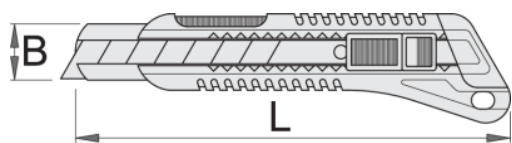

Μαχαίρι γενικής χρήσης

556B

0

0

- χειρολαβή δυο συστατικών
- συμπεριλαμβάνονται 8 ανταλλακτικές λάμες αυτόματης όπλισης
- λάμα με 13 αποσπώμενα τμήματα
- λάμα από υψηλής ποιότητας ανθρακούχο χάλυβα

612136

L