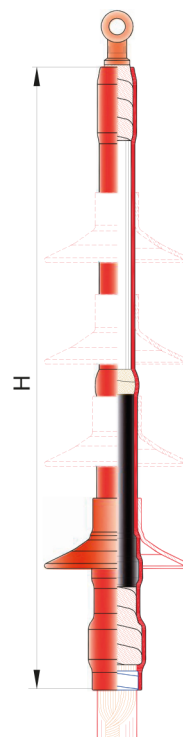

ELCOTERM TES 84

Terminali da esterno per cavi unipolari - schermo fili **Outdoor termination for 1 core cable with wire screen**

Il corredo è composto da guaine termorestringenti di controllo campo elettrico, antitraccia e campane isolanti. I mastici inclusi nel kit garantiscono una perfetta sigillatura della terminazione.

The kit consists of stress control and anti-tracking heat shrinkable sleeves and rain sheds. Mastic ensures perfect sealing of the termination.

Conforme a norme/Compliant with standards
 CENELEC HD 629.1 S2, CEI 20-62/1

Unipolare Estruso Fili - Single Core Polymeric Wire

Elenco dei kit disponibili per utilizzo con capicorda a crimpatura. Capicorda non inclusi.
 List of available kits suitable for crimp lugs. Lugs not included.

Famiglia Prodotti Type	Tensioni Voltage U _o /U/U _{max} [kV]	Sezioni Cavi Cable Range [mm ²]	Rif. Ordine Ordering Info	Variante Armatura Armouring	Variante Schermo Cable Shield	H [mm]	Campane/Fase Rain Sheds/Core
ET TES 84	3,6/6/7,2	25/50	ET TES 0784 M 050 □ □	X	W	300	1
		70/150	ET TES 0784 M 150 □ □	X	W	300	1
		185/300	ET TES 0784 M 300 □ □	X	W	300	1
		400/630	ET TES 0784 M 630 □ □	X	W	300	1
	6,35/11/12	25/70	ET TES 1284 M 070 □ □	X	W	350	2
		95/120	ET TES 1284 M 120 □ □	X	W	350	2
		150/240	ET TES 1284 M 240 □ □	X	W	350	2
		300/400	ET TES 1284 M 400 □ □	X	W	350	2
		500/630	ET TES 1284 M 630 □ □	X	W	350	2
	8,7/15/17,5	25/50	ET TES 1784 M 050 □ □	X	W	350	2
		70/185	ET TES 1784 M 185 □ □	X	W	350	2
		240/300	ET TES 1784 M 300 □ □	X	W	350	2
		400/630	ET TES 1784 M 630 □ □	X	W	350	2
	12/20/24	25/50	ET TES 2484 M 050 □ □	X	W	400	3
		70/185	ET TES 2484 M 185 □ □	X	W	400	3
		240/300	ET TES 2484 M 300 □ □	X	W	400	3
		400/630	ET TES 2484 M 630 □ □	X	W	400	3
	18/30/36	35/70	ET TES 3084 M 070 □ □	X	W	500	4
		95/185	ET TES 3084 M 185 □ □	X	W	500	4
		240/400	ET TES 3084 M 400 □ □	X	W	500	4
500/630		ET TES 3084 M 630 □ □	X	W	500	4	