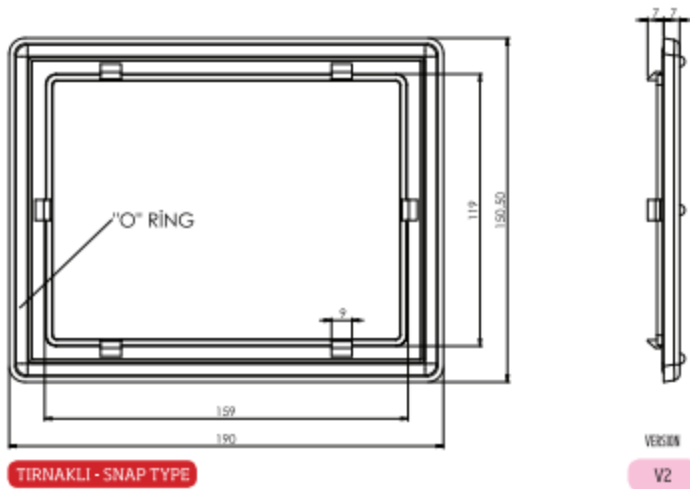

TRIFAZE SAYAÇ OKUMA CAMI
COUNTER SCREEN

718

TIRNAKLI - SNAP TYPE