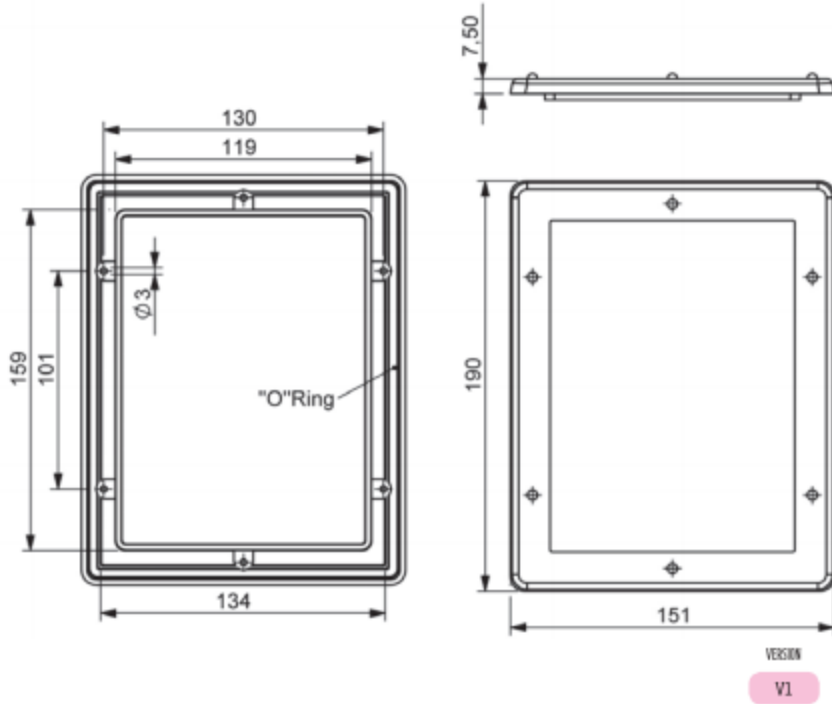

TRIFAZE SAYAÇ OKUMA CAMI
COUNTER SCREEN

718

TIRNAKLI - SNAP TYPE