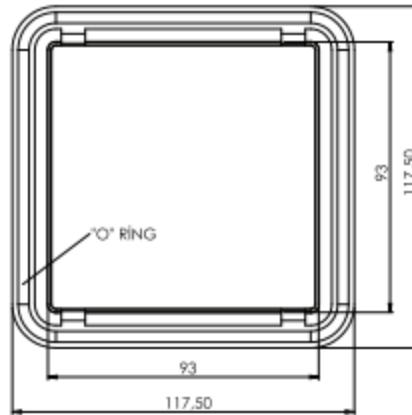

717

MONOFAZE SAYAÇ OKUMA CAMI
COUNTER SCREEN

VERSİYON

V1

TIRNAKLI - SNAP TYPE

VERSİYON

V2