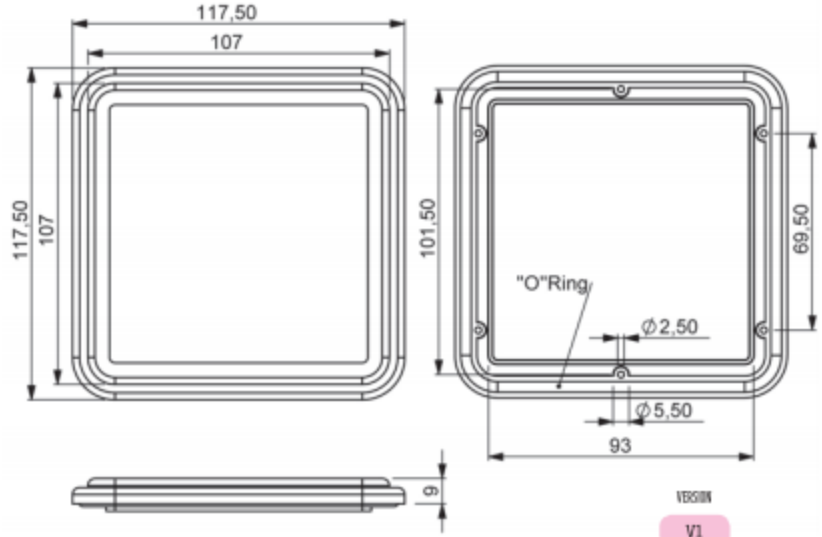

717

MONOFAZE SAYAÇ OKUMA CAMI
COUNTER SCREEN

VERSİYON

V1

TIRNAKLI - SNAP TYPE

VERSİYON

V2