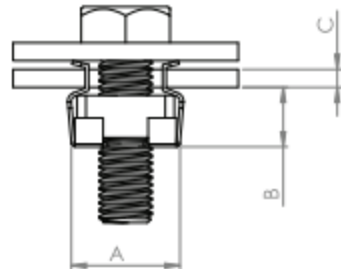

708

KAFES SOMUN
PANEL CONNECTION NUTMONTAJ ÖLÇÜSÜ
FIXING

KOD - CODE

708

VERSİYON

V

MALZEME

MATERIAL

GÖVDE : ÇELİK

BODY : STEEL

SCREW	VERSION	NUT	A	B	C	D
M5	1	11x11x4,5 mm	12,6	6	1,7-2,5	9
M6	2	11x11x4,5 mm	12,6	6	1,7-2,5	9
M8	3	11x11x5,5 mm	16	7,8	3,3-4,1	12