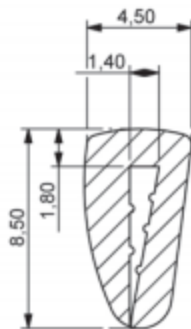

403

2-2,5mm

401

1-1,5mm

401

0,8mm

SAC KENAR FİTİLİ

PANEL TAPE

401-403

MALZEME

PVC
0,80-1-1,5-2,5mm KALINLIĞINDA
SAÇ KAPAKLARDA KULLANILIR

MATERIAL

PVC
FOR 0,80-1-1,5-2,5mm
STEEL COVERS