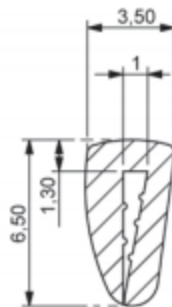

403

2-2,5mm

401

1-1,5mm

401

0,8mm

SAC KENAR FİTİLİ

PANEL TAPE

401-403

MALZEME

PVC
0,80-1-1,5-2,5mm KALINLIĞINDA
SAÇ KAPAKLARDA KULLANILIR

MATERIAL

PVC
FOR 0,80-1-1,5-2,5mm
STEEL COVERS