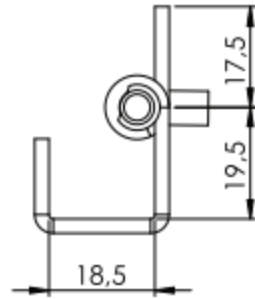

354

GİZLİ PANO MENTEŞESİ
CONCEALED PANEL HINGE

**MALZEME**

GÖVDE : ÇELİK
YÜZEY : ÇİNKO KAPLAMA

DÖNME AÇISI 110°

MATERIAL

BODY : STEEL
FINISHING : ZINC PLATED

ROTATION ANGLE 110°