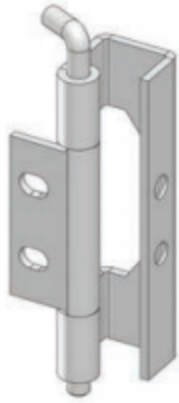

354

GİZLİ PANO MENTEŞESİ
CONCEALED PANEL HINGE

**MALZEME**

GÖVDE : ÇELİK
YÜZEY : ÇİNKO KAPLAMA

DÖNME AÇISI 110°

MATERIAL

BODY : STEEL
FINISHING : ZINC PLATED

ROTATION ANGLE 110°