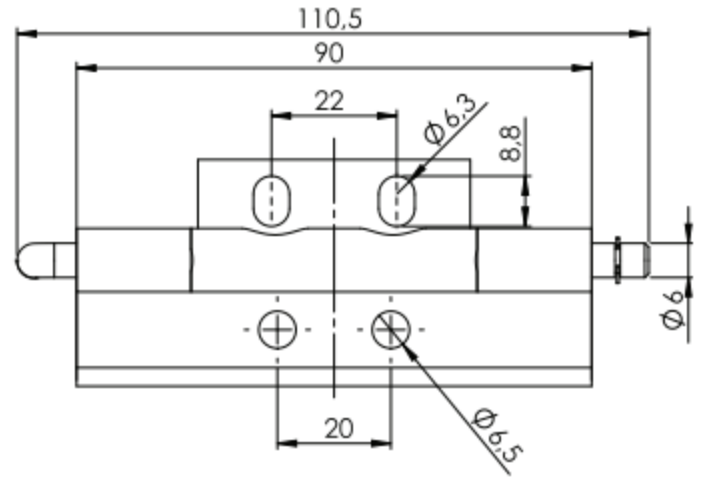

354

GİZLİ PANO MENTEŞESİ
CONCEALED PANEL HINGE

**MALZEME**

GÖVDE : ÇELİK
YÜZEY : ÇİNKO KAPLAMA

DÖNME AÇISI 110°

MATERIAL

BODY : STEEL
FINISHING : ZINC PLATED

ROTATION ANGLE 110°