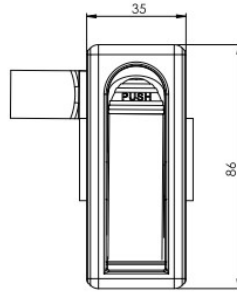

KOD - CODE
020

DİL - CAM
CM

FONKSİYONEL KİLİT
FUNCTIONAL LOCK

020

KOD - CODE
021

DİL - CAM
CM

FONKSİYONEL KİLİT
FUNCTIONAL LOCK

021

MALZEME

GÖVDE : POLYAMİDE
DİL : ÇELİK

MATERIAL

BODY : POLYAMİDE
CAM : STEEL

DİLLER / CAMS (CM)

CODE	011	013	014	016	056	057	062	065	034
H	8	0	4	0	4	5	-6	5	0
L	50	44	42	54	52	77	52	85	36