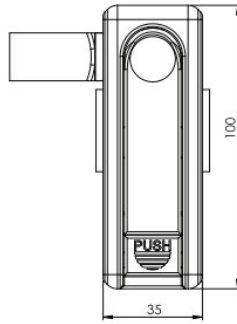

KOD - CODE
020

DİL - CAM
CM

FONKSİYONEL KİLİT
FUNCTIONAL LOCK

020

KOD - CODE
021

DİL - CAM
CM

FONKSİYONEL KİLİT
FUNCTIONAL LOCK

021

MALZEME

GÖVDE : POLYAMİDE
DİL : ÇELİK

MATERIAL

BODY : POLYAMİDE
CAM : STEEL

DİLLER / CAMS (CM)

CODE	011	013	014	016	056	057	062	065	034
H	8	0	4	0	4	5	-6	5	0
L	50	44	42	54	52	77	52	85	36