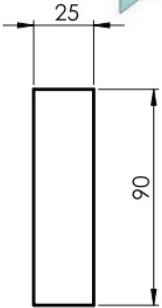

KOD - CODE
020

DİL - CAM
CM

FONKSİYONEL KİLİT
FUNCTIONAL LOCK

020

KOD - CODE
021

DİL - CAM
CM

FONKSİYONEL KİLİT
FUNCTIONAL LOCK

021

MALZEME

GÖVDE : POLYAMİDE
DİL : ÇELİK

MATERIAL

BODY : POLYAMİDE
CAM : STEEL

DİLLER / CAMS (CM)

CODE	011	013	014	016	056	057	062	065	034
H	8	0	4	0	4	5	-6	5	0
L	50	44	42	54	52	77	52	85	36