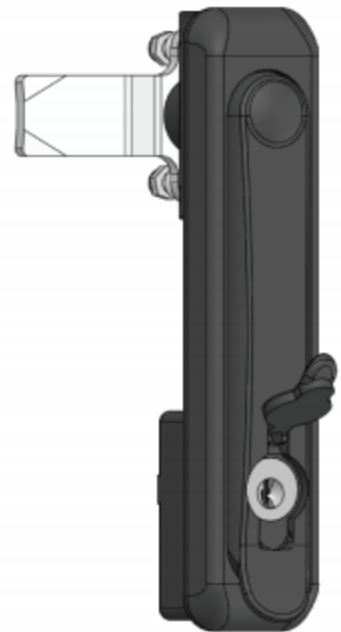

IP65

L / R

KOLLU PANO KİLİDİ
SWING HANDLE

208-1

ASMA HAMİLLİ KİLİT
PADLOCK DEVICE