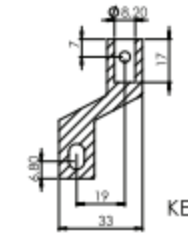

KESİT B-B
CROSS SECTION B-B

KOD CODE	H1 (mm)	H2 (mm)	H3 (mm)	MONTAJ VIDASI SCREW
207-A-32	12	20	32	M6X16
207-A-36	16	24	36	M6X20
207-A-38	18	26	38	M6X22

POLYAMİDE

POLYAMİDE

207RB ÇUBUK TUTUCU / ROD HOLDER

VERSİYON

V1

CROSS SECTION B-B

ZAMAK

ZINC DİE

207RB ÇUBUK TUTUCU / ROD HOLDER

VERSİYON

V2

KESİT A-A

ZAMAK

ZINC DİE

209A LAMA YATAĞI / FLAT ROD GUIDE

209LK1 LAMA KİLİTLEME YATAĞI / DUAL ROLLER CATCHER

VERSİYON

V1

209LK2 LAMA KİLİTLEME YATAĞI POLYAMİDE / DUAL ROLLER CATCHER