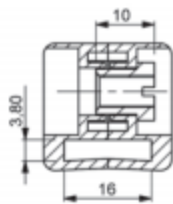

KESİT B-B
CROSS SECTION B-B

KOD CODE	H1 (mm)	H2 (mm)	H3 (mm)	MONTAJ VIDASI SCREW
207-A-32	12	20	32	M6X16
207-A-36	16	24	36	M6X20
207-A-38	18	26	38	M6X22

POLYAMİDE

POLYAMİDE

207RB ÇUBUK TUTUCU / ROD HOLDER

VERSİYON

V1

CROSS SECTION B-B

ZAMAK

ZINC DİE

207RB ÇUBUK TUTUCU / ROD HOLDER

VERSİYON

V2

KESİT A-A

ZAMAK

ZINC DİE

209A LAMA YATAĞI / FLAT ROD GUIDE

209LK1 LAMA KİLİTLEME YATAĞI / DUAL ROLLER CATCHER

VERSİYON

V1

209LK2 LAMA KİLİTLEME YATAĞI POLYAMİDE / DUAL ROLLER CATCHER