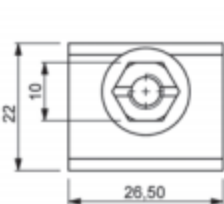

209A LAMA YATAĞI / FLAT ROD GUIDE