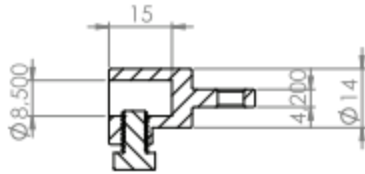

KESİT B-B
CROSS SECTION B-B

KOD CODE	H1 (mm)	H2 (mm)	H3 (mm)	MONTAJ VIDASI SCREW
207-A-32	12	20	32	M6X16
207-A-36	16	24	36	M6X20
207-A-38	18	26	38	M6X22

POLYAMİDE

POLYAMİDE

207RB ÇUBUK TUTUCU / ROD HOLDER

VERSİYON

V1

CROSS SECTION B-B

ZAMAK

ZINC DİE

207RB ÇUBUK TUTUCU / ROD HOLDER

VERSİYON

V2