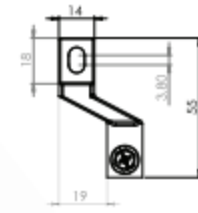

KESİT B-B
CROSS SECTION B-B

KOD CODE	H1 (mm)	H2 (mm)	H3 (mm)	MONTAJ VIDASI SCREW
207-A-32	12	20	32	M6X16
207-A-36	16	24	36	M6X20
207-A-38	18	26	38	M6X22

POLYAMİDE

POLYAMİDE

207RB ÇUBUK TUTUCU / ROD HOLDER

VERSİYON

V1

CROSS SECTION B-B

ZAMAK

ZINC DİE

207RB ÇUBUK TUTUCU / ROD HOLDER

VERSİYON

V2

KESİT A-A

ZAMAK

ZINC DİE

209A LAMA YATAĞI / FLAT ROD GUIDE

209LK1 LAMA KİLİTLEME YATAĞI / DUAL ROLLER CATCHER

VERSİYON

V1

209LK2 LAMA KİLİTLEME YATAĞI POLYAMİDE / DUAL ROLLER CATCHER