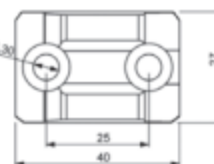

KESİT A-A

ZAMAK

ZINC DİE

209A LAMA YATAĞI / FLAT ROD GUIDE

209LK1 LAMA KİLİTLEME YATAĞI / DUAL ROLLER CATCHER

VERSİYON

V1

209LK2 LAMA KİLİTLEME YATAĞI POLYAMİDE / DUAL ROLLER CATCHER