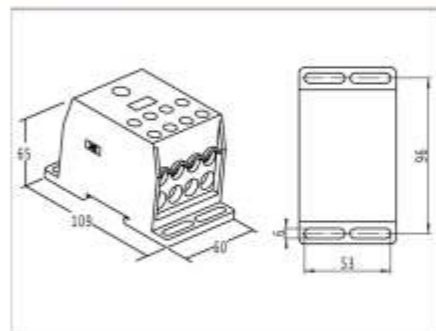

XK2系列 多用途接线端子
XK2 Power distribution blocks

XK2-185/35x8

XK2-300/50x6*

接线型式 Connection type	一路进线，八路出线 1 input, 8 output						
电流 Rated current	353A						
电压 Rated voltage	690V						
进线 Inputs	70~185mm ²						
压线螺钉 Screw	M12						
螺钉头形 Screw heads							
扭矩 Torque	14N·m						
出线 Outputs	8x10~35mm ²						
压线螺钉 Screw	M8						
螺钉头形 Screw heads							
扭矩 Torque	6N·m						
安装螺钉 Mounting screw	M4						
包装 Packaging	5						
色号 Color code	<table border="0"> <tr> <td>● -Y</td> <td>● - B</td> </tr> <tr> <td>● -G</td> <td>● -YG</td> </tr> <tr> <td>● -R</td> <td>● -LG</td> </tr> </table>	● -Y	● - B	● -G	● -YG	● -R	● -LG
● -Y	● - B						
● -G	● -YG						
● -R	● -LG						
订货号 Order No	XK05610						

接线型式 Connection type	一路进线，六路出线 1 input, 6 output						
电流 Rated current	630A						
电压 Rated voltage	690V						
进线 Inputs	95~300mm ²						
压线螺钉 Screw	M16						
螺钉头形 Screw heads							
扭矩 Torque	25N·m						
出线 Outputs	6x10~50mm ²						
压线螺钉 Screw	M8						
螺钉头形 Screw heads							
扭矩 Torque	6N·m						
安装螺钉 Mounting screw	M4						
包装 Packaging	5						
色号 Color code	<table border="0"> <tr> <td>● -Y</td> <td>● - B</td> </tr> <tr> <td>● -G</td> <td>● -YG</td> </tr> <tr> <td>● -R</td> <td>● -LG</td> </tr> </table>	● -Y	● - B	● -G	● -YG	● -R	● -LG
● -Y	● - B						
● -G	● -YG						
● -R	● -LG						
订货号 Order No	XK05710						