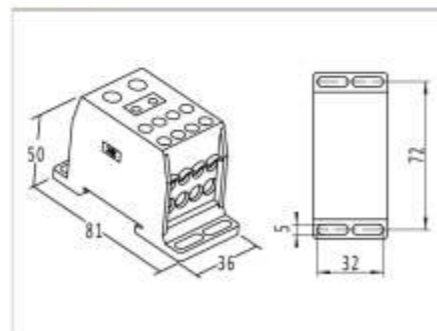

接线型式 Connection type	二路进线，八路出线 2 input, 8 output
电流 Rated current	192A
电压 Rated voltage	690V
进线 Inputs	2x25~70mm²
压线螺钉 Screw	M10
螺钉头形 Screw heads	
扭矩 Torque	10N·m
出线 Outputs	8x2.5~10mm²
压线螺钉 Screw	M4
螺钉头形 Screw heads	
扭矩 Torque	1.5~1.8N·m
安装螺钉 Mounting screw	M4
包装 Packaging	10
色号 Color code	<table border="0"> <tr> <td>● -Y</td> <td>● - B</td> </tr> <tr> <td>● -G</td> <td>● -YG</td> </tr> <tr> <td>● -R</td> <td>● -LG</td> </tr> </table>
订货号 Order No	XK05330

XK2-70/16x6