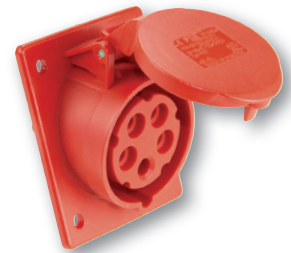

Amp.	Poles	pack. unit	110V~ 50/60Hz 4h	230V~ 50/60Hz 3p=6h 4p+5p=9h	400V~ 50/60Hz 3p=9h 4p+5p=6h	500V~ 50/60Hz 7h	>50- 500V~ 100-300Hz 10h	>50- 500V~ 301-500Hz 2h
			Cat.No.	Cat.No.	Cat.No.	Cat.No.	Cat.No.	Cat.No.

flange 80 x 97 - fixing center 60 x 73								
16	3	10	413-4f8	413-6f8	413-9f8	413-7f8	413-10f8	413-2f8
16	4	10	414-4f8	414-9f8	414-6f8	414-7f8	414-10f8	414-2f8
16	5	10	415-4	415-9	415-6	415-7	415-10	415-2
32	3	10	423-4	423-6	423-9	423-7	423-10	423-2
32	4	10	424-4	424-9	424-6	424-7	424-10	424-2
32	5	10	425-4	425-9	425-6	425-7	425-10	425-2