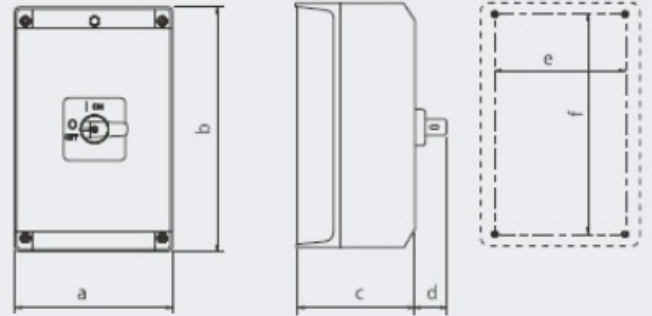

Photo

Dimension

	电流(A) Current(A)	额定工作电压(V) Rated operating voltage (V)	订货号 Model	
			3P	4P
选型 Description	▲▲ IP 65 开关 ▲▲ IP 65 Switch			
	10	230-440	UKT0-310/8212	UKT0-410/8213
	16	230-440	UKT0-316/8212	UKT0-416/8213
	20	230-440	UKT0-320/8212	UKT0-420/8213
	20	230-440	UKT3-320/8212	UKT3-420/8213
	32	230-440	UKT3-332/8212	UKT3-432/8213
	40	230-440	UKT3-340/8212	UKT3-440/8213
	63	230-440	UKT5-363/8212	UKT5-463/8213
	80	230-440	UKT5-380/8212	UKT5-480/8213
	100	230-440	UKT5-3100/8212	UKT5-4100/8213

参数 Parameter	框架 Frame	UKT0	UKT3	UKT5
	尺寸 Dimension(mm)	a	101	116
	b	126	176	240
	c	85	101	122
	d	35	35	37
	e	80	90	142
	f	115	165	193